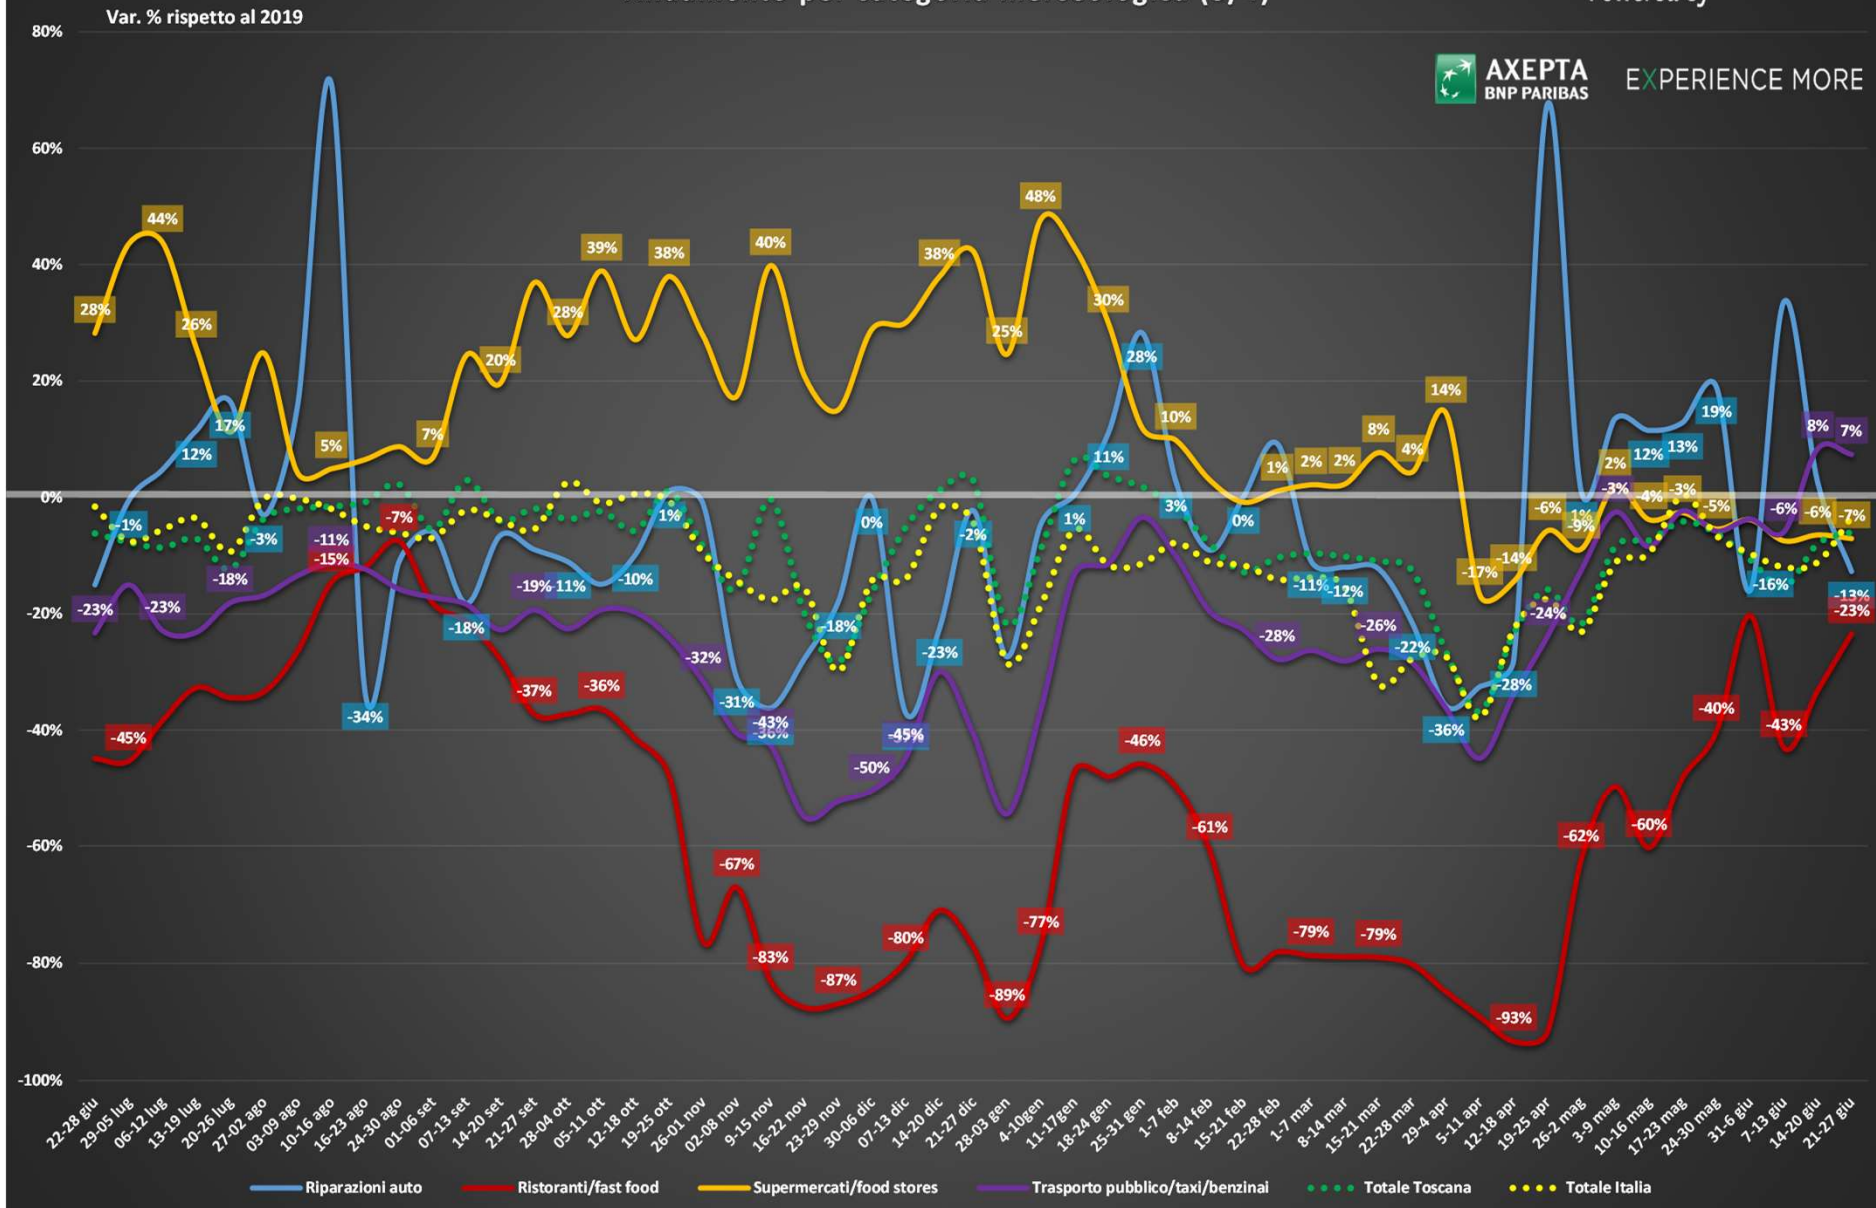

BASE DI RIFERIMENTO ANNO 2019

AXEPTA
BNP PARIBAS

EXPERIENCE MORE

AXEPTA
BNP PARIBAS

EXPERIENCE MORE

Clas

Andamento per categoria merceologica (1/4)

Powered by

EXPERIENCE MORE

EXPERIENCE MORE

Andamento per categoria merceologica (2/4)

Powered by

EXPERIENCE MORE

Andamento per categoria merceologica (3/4)

Powered by

EXPERIENCE MORE

Andamento per categoria merceologica (4/4)

Powered by

EXPERIENCE MORE

EXPERIENCE MORE

Clas

VOLUMES TREND BY COUNTRY

BASE DI RIFERIMENTO ANNO 2019

AXEPTA
BNP PARIBAS

Powered by

Var. % rispetto al 2019

EXPERIENCE MORE

Andamento carte estere 2/2

Powered by

EXPERIENCE MORE

EXPERIENCE MORE

I dati in questo rapporto si basano su pagamenti con carte di debito e credito effettuate su terminali e soluzioni di pagamento gestiti da Axepta S.p.A.. I dati possono differire dalla spesa totale per molte ragioni, incluse differenze tra i modelli di spesa in contanti e con carta, differenze geografiche e demografiche tra il panel di transazioni osservate da Axepta e gli acquisti complessivi.