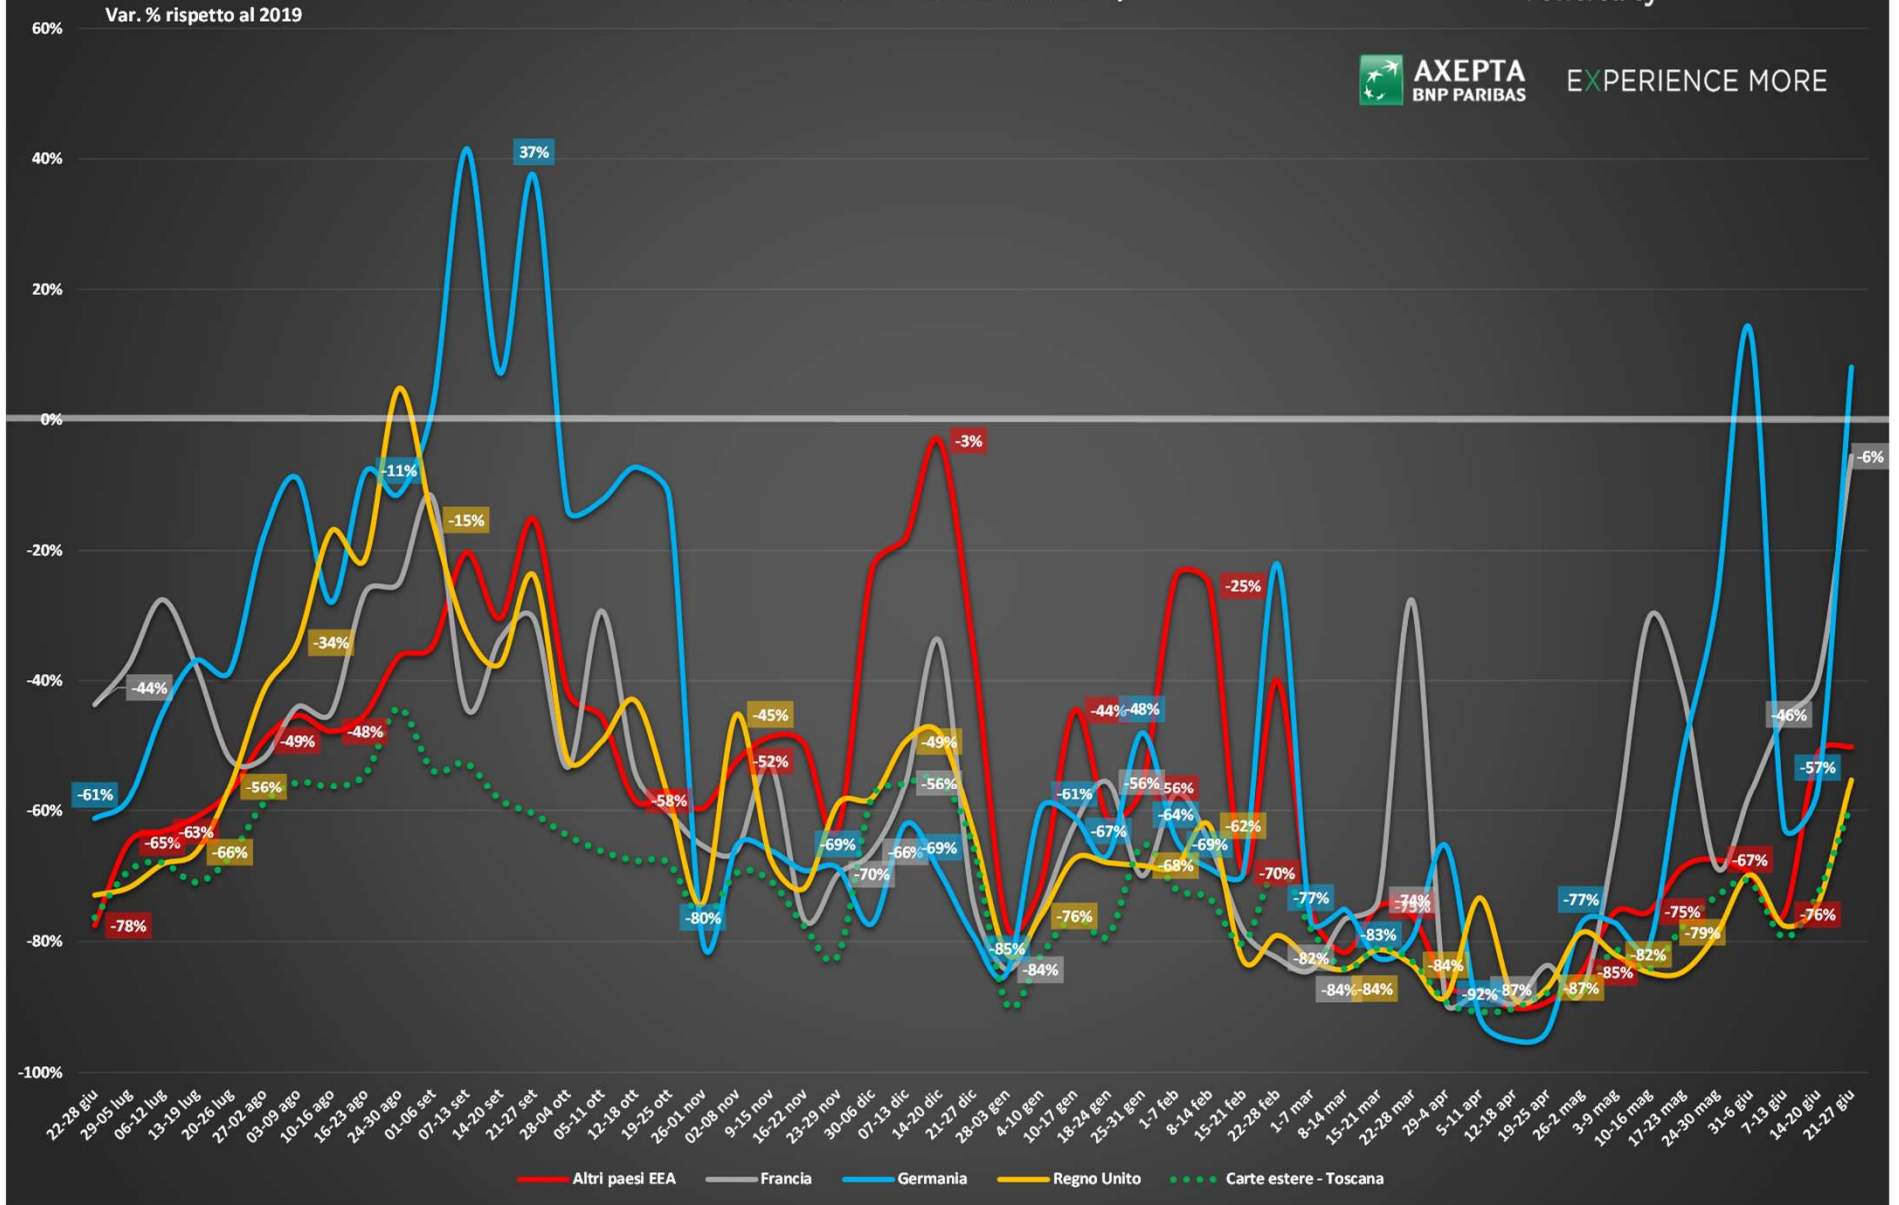

EXPERIENCE MORE

AXEPTA
BNP PARIBAS

EXPERIENCE MORE

Andamento carte italiane/straniere

Powered by

EXPERIENCE MORE

EXPERIENCE MORE

Andamento carte estere 1/2

Powered by

Var. % rispetto al 2019

EXPERIENCE MORE

Andamento carte estere 2/2

Powered by

EXPERIENCE MORE

EXPERIENCE MORE

I dati in questo rapporto si basano su pagamenti con carte di debito e credito effettuate su terminali e soluzioni di pagamento gestiti da Axepta S.p.A.. I dati possono differire dalla spesa totale per molte ragioni, incluse differenze tra i modelli di spesa in contanti e con carta, differenze geografiche e demografiche tra il panel di transazioni osservate da Axepta e gli acquisti complessivi.