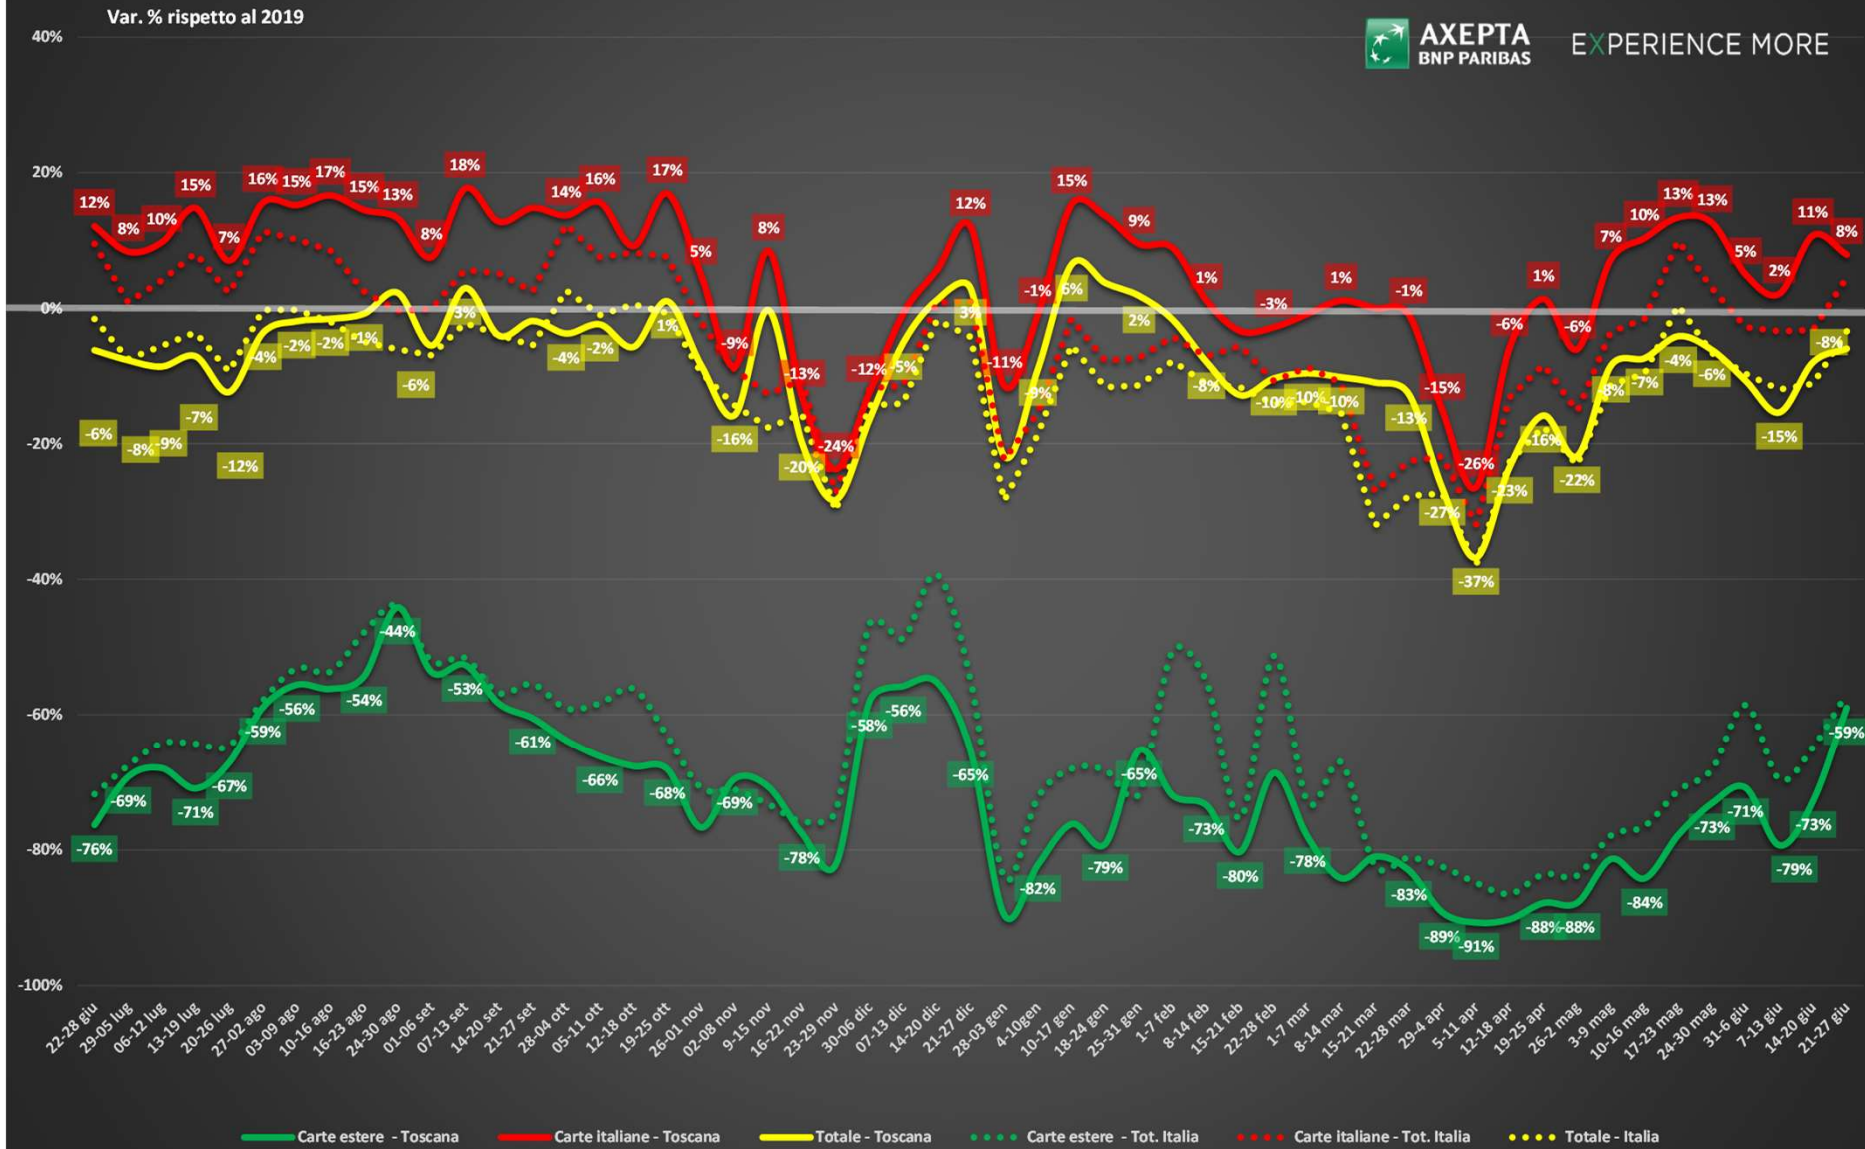

Andamento per categoria merceologica (4/4)

Powered by

EXPERIENCE MORE

EXPERIENCE MORE

Clas

VOLUMES TREND BY COUNTRY

BASE DI RIFERIMENTO ANNO 2019

AXEPTA
BNP PARIBAS

EXPERIENCE MORE

AXEPTA
BNP PARIBAS

EXPERIENCE MORE

Andamento carte italiane/straniere

Powered by

EXPERIENCE MORE

EXPERIENCE MORE

Andamento carte estere 1/2

Powered by

Var. % rispetto al 2019

EXPERIENCE MORE

Andamento carte estere 2/2

Powered by

EXPERIENCE MORE

EXPERIENCE MORE

I dati in questo rapporto si basano su pagamenti con carte di debito e credito effettuate su terminali e soluzioni di pagamento gestiti da Axepta S.p.A.. I dati possono differire dalla spesa totale per molte ragioni, incluse differenze tra i modelli di spesa in contanti e con carta, differenze geografiche e demografiche tra il panel di transazioni osservate da Axepta e gli acquisti complessivi.