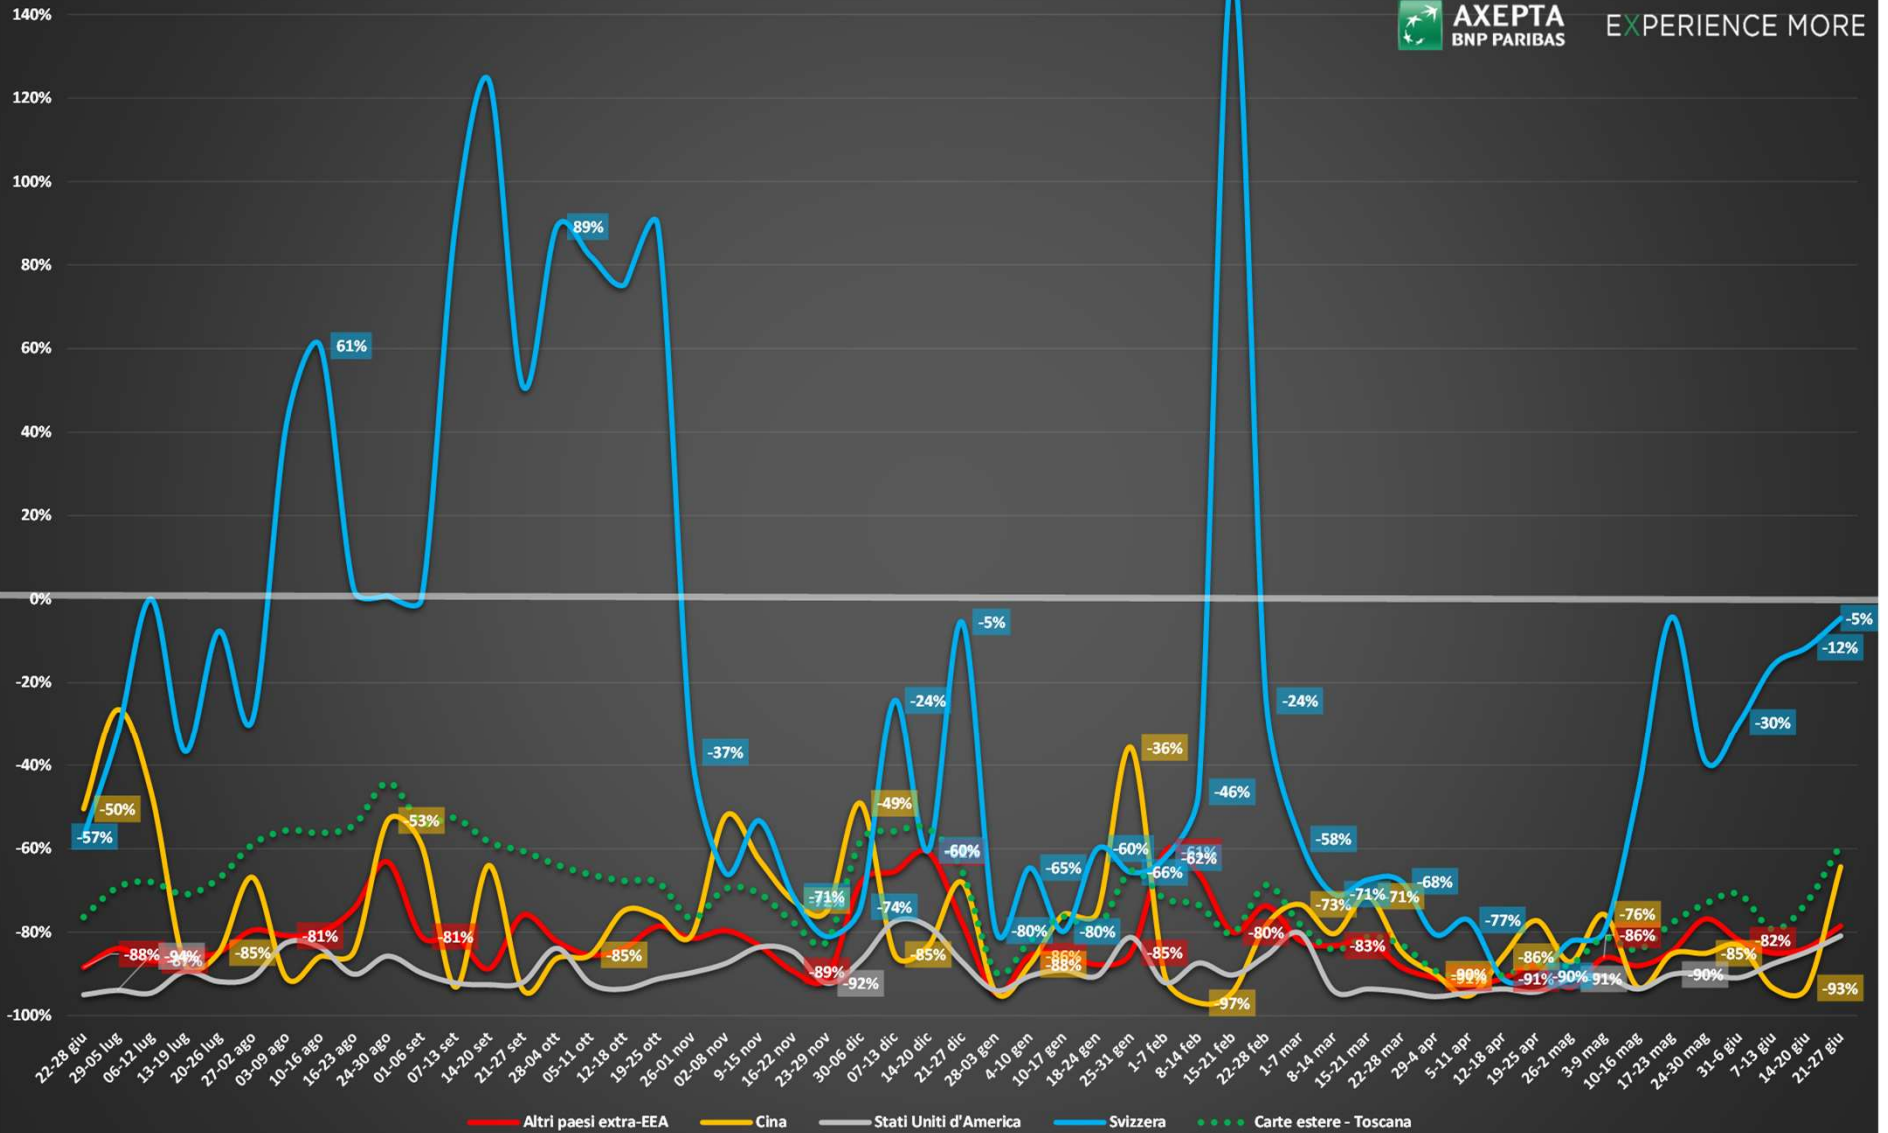

EXPERIENCE MORE

AXEPTA
BNP PARIBAS

EXPERIENCE MORE

Andamento carte italiane/straniere

Powered by

EXPERIENCE MORE

EXPERIENCE MORE

Andamento carte estere 1/2

Powered by

Var. % rispetto al 2019

EXPERIENCE MORE

Andamento carte estere 2/2

Powered by

EXPERIENCE MORE

EXPERIENCE MORE

I dati in questo rapporto si basano su pagamenti con carte di debito e credito effettuate su terminali e soluzioni di pagamento gestiti da Axepta S.p.A.. I dati possono differire dalla spesa totale per molte ragioni, incluse differenze tra i modelli di spesa in contanti e con carta, differenze geografiche e demografiche tra il panel di transazioni osservate da Axepta e gli acquisti complessivi.